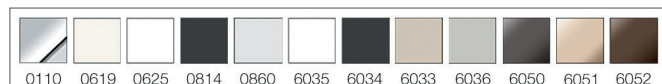

qles Badhalter Wasserglas

qles Badhalter Wasserglas | Glas satiniert/beleuchtet/LED/warmweiß (3000k) | inkl. Druckknopfaufn.

qles Badhalter Wasserglas | Glas satiniert/beleuchtet/LED/RGB | inkl. Druckknopfaufn.

System M, D-Life Farben und qles Veredelung Chrom

Der qles Badhalter Wasserglas mit Druckknopfaufnahme wird mit einem Click aus dem qles Click-Standardsortiment geliefert. Weitere Clicks unter Zubehör auf Seite 36.