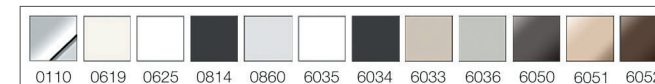

²Auslaufend Ende 2023

Unverbindliche Preisempfehlung ohne MwSt.

Preis gültig bis 31.12.2023

qles Zubehör

qles Click-Kappe 5mm

qles Click-Kappe 5mm | runde Kappe

System M und D-Life Farben

Artikelnummer	Artikelbezeichnung	Farbton	VE	€/St.	PK
System M - qles Click-Kappe 5mm runde Kappe					
KRB0110	qles Click-Kappe - runde Kappe	Chrom ¹	1/10	10,88 €	S3
KRB0619	qles Click-Kappe - runde Kappe	Polarweiß glänzend-brillant	1/10	8,36 €	S3
KRB0625	qles Click-Kappe - runde Kappe	Aktivweiß glänzend-brillant	1/10	8,36 €	S3
KRB0814	qles Click-Kappe - runde Kappe	Anthrazit-edelmatt	1/10	8,36 €	S3
KRB0860	qles Click-Kappe - runde Kappe	Aluminium-edelmatt	1/10	8,36 €	S3
System D-Life - qles Click-Kappe 5mm runde Kappe					
KRB0110	qles Click-Kappe - runde Kappe	Chrom ¹	1/10	10,88 €	S3
KRB6035	qles Click-Kappe - runde Kappe	Lotosweiß-brillant	1/10	8,36 €	S3
KRB6034	qles Click-Kappe - runde Kappe	Anthrazit-lackiert	1/10	8,36 €	S3
KRB6033	qles Click-Kappe - runde Kappe	Sahara-lackiert ²	1/10	8,36 €	S3
KRB6036	qles Click-Kappe - runde Kappe	Edelstahl-lackiert	1/10	8,36 €	S3
KRB6050	qles Click-Kappe - runde Kappe	Nickelmetallic-Metall	1/10	8,36 €	S3
KRB6051	qles Click-Kappe - runde Kappe	Champagnermetallic-Metall ²	1/10	8,36 €	S3
KRB6052	qles Click-Kappe - runde Kappe	Moccametallic-Metall	1/10	8,36 €	S3