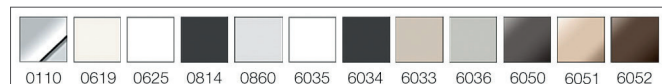

qles Badhalter Lotionspender

qles Badhalter Lotionspender | Glas satiniert/beleuchtet/LED/warmweiß (3000k) | inkl. Druckknopfaufn.

qles Badhalter Lotionspender | Glas satiniert/beleuchtet/LED/RGB | inkl. Druckknopfaufn.

System M, D-Life Farben und qles Veredelung Chrom

Der qles Badhalter Lotionspender mit Druckknopfaufnahme wird mit einem Click aus dem qles Click-Standardsortiment geliefert. Weitere Clicks unter Zubehör auf Seite 36.