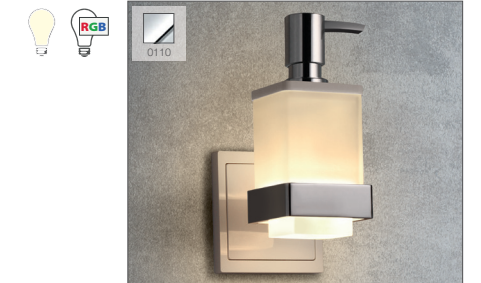

qles Badhalter Lotionspender

qles Badhalter Lotionspender | Glas satiniert | inkl. Druckknopfaufnahme

System M, D-Life Farben und qles Veredelung Chrom

Der qles Badhalter Lotionspender mit Druckknopfaufnahme wird mit einem Click aus dem qles Click-Standardsortiment geliefert. Weitere Clicks unter Zubehör auf Seite 36.

Artikelnummer	Artikelbezeichnung	Farbton	VE	€/St.	PK
System M - qles Badhalter Lotionspender | Glas satiniert | inkl. Druckknopfaufnahme					
HLSD0110	qles Badhalter Lotionspender	Chrom¹	1/10	159,95 €	S1
HLSD0619	qles Badhalter Lotionspender	Polarweiß glänzend-brillant	1/10	159,95 €	S1
HLSD0625	qles Badhalter Lotionspender	Aktivweiß glänzend-brillant	1/10	159,95 €	S1
HLSD0814	qles Badhalter Lotionspender	Anthrazit-edelmatt	1/10	159,95 €	S1
HLSD0860	qles Badhalter Lotionspender	Aluminium-edelmatt	1/10	159,95 €	S1
System D-Life - qles Badhalter Lotionspender | Glas satiniert | inkl. Druckknopfaufnahme					
HLSD0110	qles Badhalter Lotionspender	Chrom¹	1/10	159,95 €	S1
HLSD6035	qles Badhalter Lotionspender	Lotosweiß-brillant	1/10	159,95 €	S1
HLSD6034	qles Badhalter Lotionspender	Anthrazit-lackiert	1/10	159,95 €	S1
HLSD6033	qles Badhalter Lotionspender	Sahara-lackiert²	1/10	159,95 €	S1
HLSD6036	qles Badhalter Lotionspender	Edelstahl-lackiert	1/10	159,95 €	S1
HLSD6050	qles Badhalter Lotionspender	Nickelmetallic-Metall	1/10	159,95 €	S1
HLSD6051	qles Badhalter Lotionspender	Champagnermetallic-Metall²	1/10	159,95 €	S1
HLSD6052	qles Badhalter Lotionspender	Moccametallic-Metall	1/10	159,95 €	S1

¹qles Farbcode, ²Auslaufend Ende 2023

Unverbindliche Preisempfehlung ohne MwSt.

Preis gültig bis 31.12.2023

Zu komplettieren mit:
qles Abdeckplatte Flex-Base auf Seite 31.

qles Badhalter Lotionspender