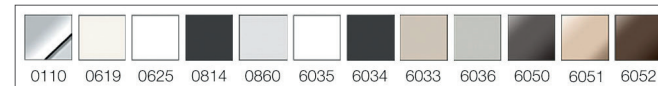

System M, D-Life Farben und qles Veredelung Chrom