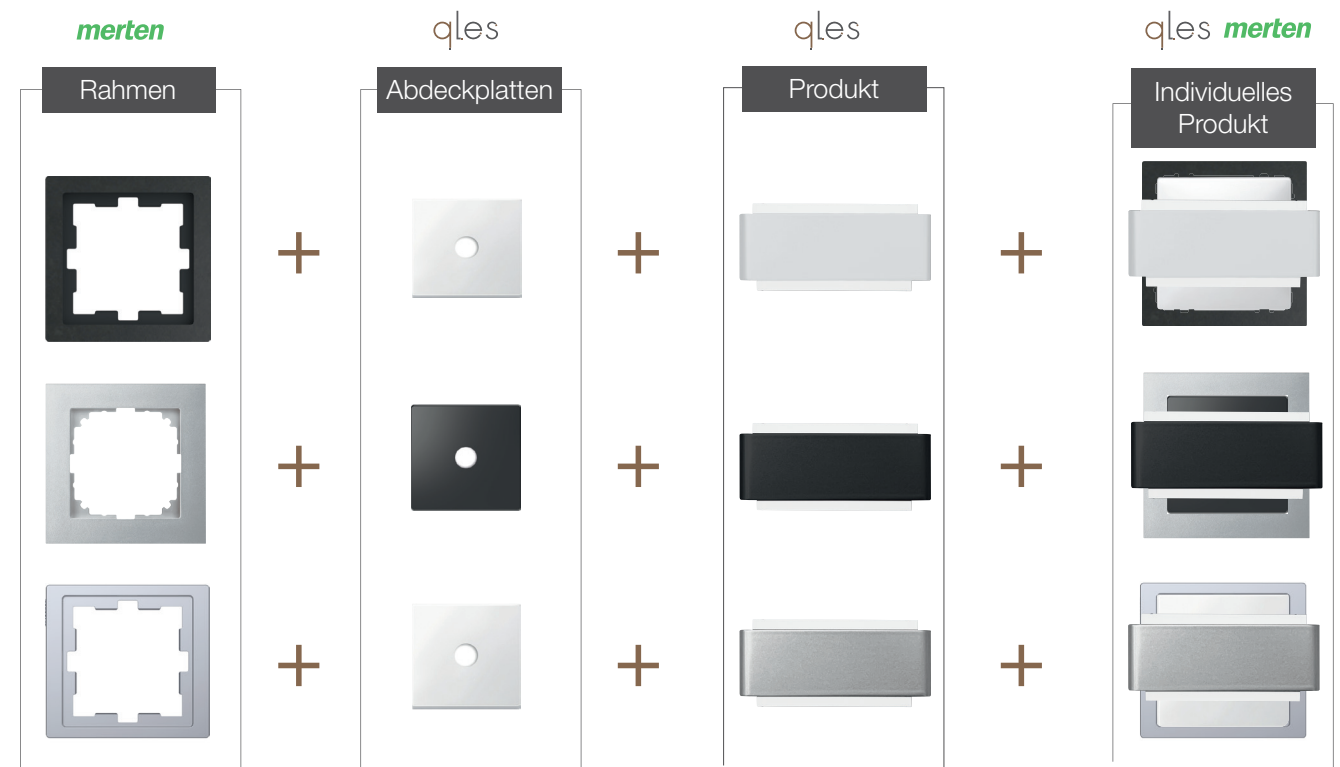

Eine Verbindung von Funktion & Design

Entdecken Sie die Freiheit in Gestaltung
und Installation

PREISLISTE 2023 - STYLE

■ qles Style Preisliste Großhandel 2023

Inhaltsverzeichnis

Das patentierte qles Haltesystem-Konzept - Bestellbeispiel	4 - 5
qles Wandlampe	6 - 7
qles Regalhalter	8
qles Badhalter Lotionspender	9 - 12
qles Badhalter Wasserglas	13 - 16
qles Kosmetikspiegel	17
qles Fönhalter-Spirale	18
qles Click-Stick Halter-M	19
qles Ablage-Boards 	20
qles Click-Stick Halter - 34mm	21
qles Schirmlampe / qles Lampenschirm	22 - 23
qles Licht-Stick	24
qles Küchenstange	25
qles Gardinenstange	26
qles Licht-Board / qles Licht-Board Frontal	27 - 28
qles Decken-Sticks	29 - 30
qles Abdeckplatten	31 - 32
Zubehör	
qles Kappen	33 - 35
qles Clicks	36
qles PWM-Dimmer	37

Die Verbindung von Funktion und Design

Das patentierte qles Haltesystem-Konzept mit Merten Schalterprogrammen

Entdecken Sie die neue Freiheit in der Gestaltung und Installation. Verbinden Sie so einfach wie nie zuvor Funktion und Design sowie Accessoires mit Licht und Stromzufuhr. Das qles Haltesystem-Konzept bietet Ihnen in Kooperation mit Merten Schalterprogrammen ganz neue Möglichkeiten und bringt erstmalig Gewerke und Absatzmärkte zusammen. Der Grundgedanke ist ebenso simpel wie genial: Accessoires, Halter usw. werden einfach über die qles Flex-Base in die Merten Rahmen eingebunden.

Frei kombinierbar

Die Farben der Rahmen, Abdeckplatten und qles-Produkte lassen sich frei miteinander kombinieren. Dazu wählen Sie aus der großen Farbpalette von Merten D-Life, System M und dem qles-Programm. Beispielauswahl mit der qles Wandlampe.

Realisieren Sie mit dem qles Steck-System schnell und einfach den Anschluss der qles Style-Produkte

Eine wasserdichte LED-Steckverbindung 12 V, IP67 für alle qles Style-Produkte mit LED-Beleuchtung oder eine Steckverbindung max 250 V / 2,5 A / IP20 (CE und TÜV Süd) für die qles Schirmlampe.