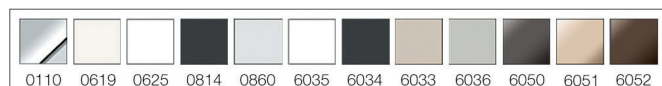

qles Gardinenstange

qles Gardinenstange | 1200 mm inkl. Halter | beleuchtet/LED/warmweiß (3000 k)

qles Gardinenstange | 1200 mm inkl. Halter

System M, D-Life Farben und qles Veredelung Chrom

Die qles Gardinenstange wird mit runder Blind-Kappe geliefert. Weitere Kappenvarianten unter Zubehör auf Seite 33-35. Passende Clicks auf Seite 36.