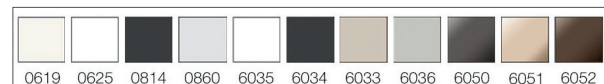

²Auslaufend Ende 2023

Unverbindliche Preisempfehlung ohne MwSt.

Preis gültig bis 31.12.2023

qles Abdeckplatte

qles Abdeckplatte Föhnhalter

System M und D-Life Farben

Artikelnummer	Artikelbezeichnung	Farbton	VE	€/St.	PK
System M - qles Abdeckplatte Föhnhalter					
BFF0619	qles Abdeckplatte Föhnhalter	Polarweiß glänzend-brillant	1/10	10,13 €	S1
BFF0625	qles Abdeckplatte Föhnhalter	Aktivweiß glänzend-brillant	1/10	10,13 €	S1
BFF0814	qles Abdeckplatte Föhnhalter	Anthrazit-edelmatt	1/10	13,27 €	S1
BFF0860	qles Abdeckplatte Föhnhalter	Aluminium-edelmatt	1/10	14,51 €	S1
System D-Life - qles Abdeckplatte Föhnhalter					
BFF6035	qles Abdeckplatte Föhnhalter	Lotosweiß-brillant	1/10	10,62 €	S1
BFF6034	qles Abdeckplatte Föhnhalter	Anthrazit-lackiert	1/10	13,81 €	S1
BFF6033	qles Abdeckplatte Föhnhalter	Sahara-lackiert ²	1/10	13,81 €	S1
BFF6036	qles Abdeckplatte Föhnhalter	Edelstahl-lackiert	1/10	15,81 €	S1
BFF6050	qles Abdeckplatte Föhnhalter	Nickelmetallic-Metall	1/10	17,37 €	S1
BFF6051	qles Abdeckplatte Föhnhalter	Champagnermetallic-Metall ²	1/10	22,37 €	S1
BFF6052	qles Abdeckplatte Föhnhalter	Moccametallic-Metall	1/10	22,37 €	S1