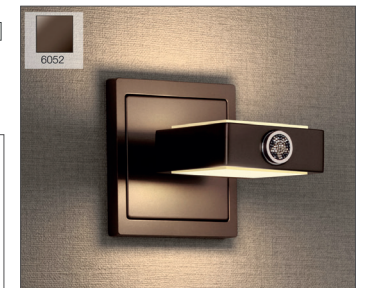

Alle Style Produkte, außer dem qles Licht-Stick, werden über die Flex-Base verbunden.

qles Wandlampe

qles Wandlampe | beleuchtet/LED/warmweiß (3000k)

qles Wandlampe | beleuchtet/RGB

System M, D-Life Farben und qles Veredelung Chrom

qles Wandlampe

qles Wandlampe | beleuchtet/LED/warmweiß (3000k) | inkl. Druckknopfaufnahme

qles Wandlampe | beleuchtet/RGB | inkl. Druckknopfaufnahme

System M, D-Life Farben und qles Veredelung Chrom

Die qles Wandlampe mit Druckknopfaufnahme wird mit einem Click aus dem qles Click-Standardsortiment geliefert. Weitere Clicks unter Zubehör auf Seite 31-32.