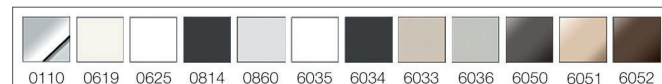

qles Licht-Stick

qles Licht-Stick | beleuchtet/LED/warmweiß (3000k)

System M, D-Life Farben und qles Veredelung Chrom

Der qles Licht-Stick wird mit runder Blind-Kappe geliefert. Weitere Kappenvarianten unter Zubehör auf Seite 33-35. Passende Clicks auf Seite 36.

Bei dem qles Licht-Stick ist die qles Flex-Base direkt verbaut und wird somit nicht einzeln mitgeliefert.