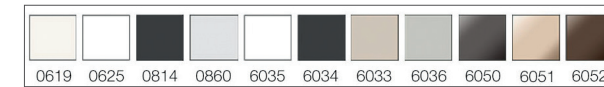

qles Abdeckplatte

qles Abdeckplatte Flex-Base
qles Abdeckplatte Licht-Stick

System M und D-Life Farben

Artikelnummer	Artikelbezeichnung	Farbton	VE	€/St.	PK
System M - qles Abdeckplatte Flex-Base					
BFB0619	qles Abdeckplatte Flex-Base	Polarweiß glänzend-brillant	1/10	10,13 €	S1
BFB0625	qles Abdeckplatte Flex-Base	Aktivweiß glänzend-brillant	1/10	10,13 €	S1
BFB0814	qles Abdeckplatte Flex-Base	Anthrazit-edelmatt	1/10	13,27 €	S1
BFB0860	qles Abdeckplatte Flex-Base	Aluminium-edelmatt	1/10	14,51 €	S1
System D-Life - qles Abdeckplatte Flex-Base					
BFB6035	qles Abdeckplatte Flex-Base	Lotosweiß-brillant	1/10	10,62 €	S1
BFB6034	qles Abdeckplatte Flex-Base	Anthrazit-lackiert	1/10	10,81 €	S1
BFB6033	qles Abdeckplatte Flex-Base	Sahara-lackiert²	1/10	10,81 €	S1
BFB6036	qles Abdeckplatte Flex-Base	Edelstahl-lackiert	1/10	15,81 €	S1
BFB6050	qles Abdeckplatte Flex-Base	Nickelmetallic-Metall	1/10	17,37 €	S1
BFB6051	qles Abdeckplatte Flex-Base	Champagnermetallic-Metall²	1/10	22,37 €	S1
BFB6052	qles Abdeckplatte Flex-Base	Moccametallic-Metall	1/10	22,37 €	S1

Artikelnummer	Artikelbezeichnung	Farbton	VE	€/St.	PK
System M - qles Abdeckplatte Licht-Stick					
BLS0619	qles Abdeckplatte Licht-Stick	Polarweiß glänzend-brillant	1/10	10,13 €	S1
BLS0625	qles Abdeckplatte Licht-Stick	Aktivweiß glänzend-brillant	1/10	10,13 €	S1
BLS0814	qles Abdeckplatte Licht-Stick	Anthrazit-edelmatt	1/10	13,27 €	S1
BLS0860	qles Abdeckplatte Licht-Stick	Aluminium-edelmatt	1/10	14,51 €	S1
System D-Life - qles Abdeckplatte Licht-Stick					
BLS6035	qles Abdeckplatte Licht-Stick	Lotosweiß-brillant	1/10	10,62 €	S1
BLS6034	qles Abdeckplatte Licht-Stick	Anthrazit-lackiert	1/10	13,81 €	S1
BLS6033	qles Abdeckplatte Licht-Stick	Sahara-lackiert²	1/10	13,81 €	S1
BLS6036	qles Abdeckplatte Licht-Stick	Edelstahl-lackiert	1/10	15,81 €	S1
BLS6050	qles Abdeckplatte Licht-Stick	Nickelmetallic-Metall	1/10	17,37 €	S1
BLS6051	qles Abdeckplatte Licht-Stick	Champagnermetallic-Metall²	1/10	22,37 €	S1
BLS6052	qles Abdeckplatte Licht-Stick	Moccametallic-Metall	1/10	22,37 €	S1

²Auslaufend Ende 2023

Unverbindliche Preisempfehlung ohne MwSt.

Preis gültig bis 31.12.2023