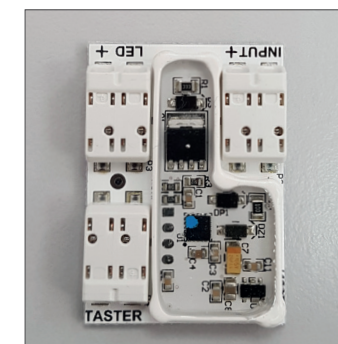

qles PWM Dimmer 1.0

Artikelnummer	Artikelbezeichnung	Beschreibung	VE	€/St.	PK
qles PWM-Dimmer					
PWM0101	qles PWM Dimmer 1.0 für Konstantspannung DC 12V-24V, max. 96W	Einkanaliger Controller für LED-Lichtquellen mit konstanter Spannung mit Intensitätsregulierung durch externen Taster.	1/1	29,95 €	S3
PWM0105	PWM Dimmer LED Strip Mini Funk Mono	Einfarbiger Dimmer inkl. einer Fernbedienung 12-24V 6A	1/1	29,95 €	S3
PWM0106	PWM Dimmer LED Strip Mini RGB Funk Controller	Dreikanal Dimmer inkl. Fernbedienung (RGB) 12-24V, 3x2A	1/1	34,95 €	S3

Unverbindliche Preisempfehlung ohne MwSt.