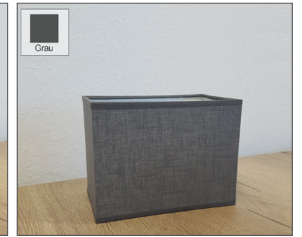

Standardfarben: