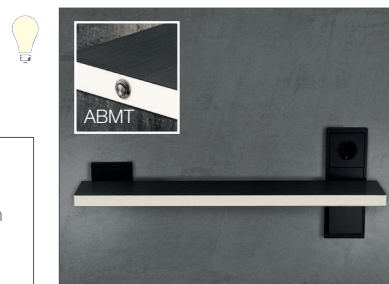

HINWEIS !

Die qles Ablage-Boards können auf Einfachrahmen montiert werden oder Teil eines vertikal gesetzten Mehrfachrahmens sein.

Artikelnummer	Artikelbezeichnung	Farbton	VE	€/St.	PK
qles Farben - qles Ablage-Board M | beleuchtet/LED/warmweiß (3000k) | eloxiert					
ABM1201e	qles Ablage-Board M	Weiß eloxiert	1/10	259,95 €	S1
ABM1202e	qles Ablage-Board M	Alu eloxiert	1/10	259,95 €	S1
ABM1203e	qles Ablage-Board M	Anthrazit eloxiert	1/10	259,95 €	S1
qles Farben - qles Ablage-Board MT mit Taster | beleuchtet/LED/warmweiß (3000k) | eloxiert					
ABMT1201e	qles Ablage-Board MT	Weiß eloxiert	1/10	284,95 €	S1
ABMT1202e	qles Ablage-Board MT	Alu eloxiert	1/10	284,95 €	S1
ABMT1203e	qles Ablage-Board MT	Anthrazit eloxiert	1/10	284,95 €	S1

Zu komplettieren mit:
qles Abdeckplatte Flex-Base auf Seite 31.

Unverbindliche Preisempfehlung ohne MwSt.

Preis gültig bis 31.12.2023