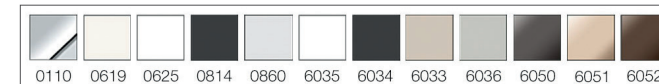

System M, D-Life Farben und qles Veredelung Chrom