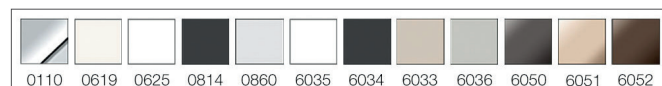

qles Regalhalter

qles Regalhalter | 120 mm (2 Stck.)/beleuchtet/LED/warmweiß (3000k)

qles Regalhalter | 120 mm (2 Stck.)

System M, D-Life Farben und qles Veredelung Chrom

Der qles Regalhalter wird mit runder Blind-Kappe geliefert. Weitere Kappenvarianten unter Zubehör auf Seite 33-35. Passende Clicks auf Seite 36.