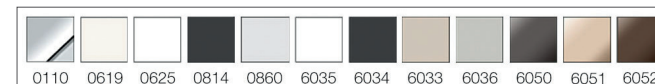

qles Badhalter Wasserglas

qles Badhalter Wasserglas | Glas satiniert

System M, D-Life Farben und qles Veredelung Chrom

Artikelnummer	Artikelbezeichnung	Farbton	VE	€/St.	PK
System M - qles Badhalter Lotionspender | Glas satiniert/beleuchtet/LED/warmw. (3000k) | inkl. Druckknopfaufn.					
HLBD0110	qles Badhalter Lotionspender	Chrom¹	1/10	194,95 €	S1
HLBD0619	qles Badhalter Lotionspender	Polarweiß glänzend-brillant	1/10	194,95 €	S1
HLBD0625	qles Badhalter Lotionspender	Aktivweiß glänzend-brillant	1/10	194,95 €	S1
HLBD0814	qles Badhalter Lotionspender	Anthrazit-edelmatt	1/10	194,95 €	S1
HLBD0860	qles Badhalter Lotionspender	Aluminium-edelmatt	1/10	194,95 €	S1
System D-Life - qles Badhalter Lotionspender | Glas satiniert/beleuchtet/LED/warmw. 3000k) | inkl. Druckknopfaufn.					
HLBD0110	qles Badhalter Lotionspender	Chrom¹	1/10	194,95 €	S1
HLBD6035	qles Badhalter Lotionspender	Lotosweiß-brillant	1/10	194,95 €	S1
HLBD6034	qles Badhalter Lotionspender	Anthrazit-lackiert	1/10	194,95 €	S1
HLBD6033	qles Badhalter Lotionspender	Sahara-lackiert²	1/10	194,95 €	S1
HLBD6036	qles Badhalter Lotionspender	Edelstahl-lackiert	1/10	194,95 €	S1
HLBD6050	qles Badhalter Lotionspender	Nickelmetallic-Metall	1/10	194,95 €	S1
HLBD6051	qles Badhalter Lotionspender	Champagnermetallic-Metall²	1/10	194,95 €	S1
HLBD6052	qles Badhalter Lotionspender	Moccametallic-Metall	1/10	194,95 €	S1

Artikelnummer	Artikelbezeichnung	Farbton	VE	€/St.	PK
System M - qles Badhalter Lotionspender | Glas satiniert/beleuchtet/LED/RGB | inkl. Druckknopfaufn.					
HLFD0110	qles Badhalter Lotionspender	Chrom¹	1/10	194,95 €	S1
HLFD0619	qles Badhalter Lotionspender	Polarweiß glänzend-brillant	1/10	194,95 €	S1
HLFD0625	qles Badhalter Lotionspender	Aktivweiß glänzend-brillant	1/10	194,95 €	S1
HLFD0814	qles Badhalter Lotionspender	Anthrazit-edelmatt	1/10	194,95 €	S1
HLFD0860	qles Badhalter Lotionspender	Aluminium-edelmatt	1/10	194,95 €	S1
System D-Life - qles Badhalter Lotionspender | Glas satiniert/beleuchtet/LED/RGB | inkl. Druckknopfaufn.					
HLFD0110	qles Badhalter Lotionspender	Chrom¹	1/10	194,95 €	S1
HLFD6035	qles Badhalter Lotionspender	Lotosweiß-brillant	1/10	194,95 €	S1
HLFD6034	qles Badhalter Lotionspender	Anthrazit-lackiert	1/10	194,95 €	S1
HLFD6033	qles Badhalter Lotionspender	Sahara-lackiert²	1/10	194,95 €	S1
HLFD6036	qles Badhalter Lotionspender	Edelstahl-lackiert	1/10	194,95 €	S1
HLFD6050	qles Badhalter Lotionspender	Nickelmetallic-Metall	1/10	194,95 €	S1
HLFD6051	qles Badhalter Lotionspender	Champagnermetallic-Metall²	1/10	194,95 €	S1
HLFD6052	qles Badhalter Lotionspender	Moccametallic-Metall	1/10	194,95 €	S1

¹qles Farbcode, ²Auslaufend Ende 2023

Unverbindliche Preisempfehlung ohne MwSt.

Preis gültig bis 31.12.2023

Zu komplettieren mit:
qles Abdeckplatte Flex-Base auf Seite 31.