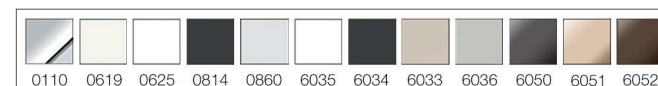

qles Licht-Board

qles Licht-Board | beleuchtet/LED/warmweiß (3000 k)

qles Licht-Board | beleuchtet/LED/RGB

System M, D-Life Farben und qles Veredelung Chrom

Drei Standardmotive zur Wahl. Die Scheiben können auch individuell nach Kundenvorgaben gelasert werden.