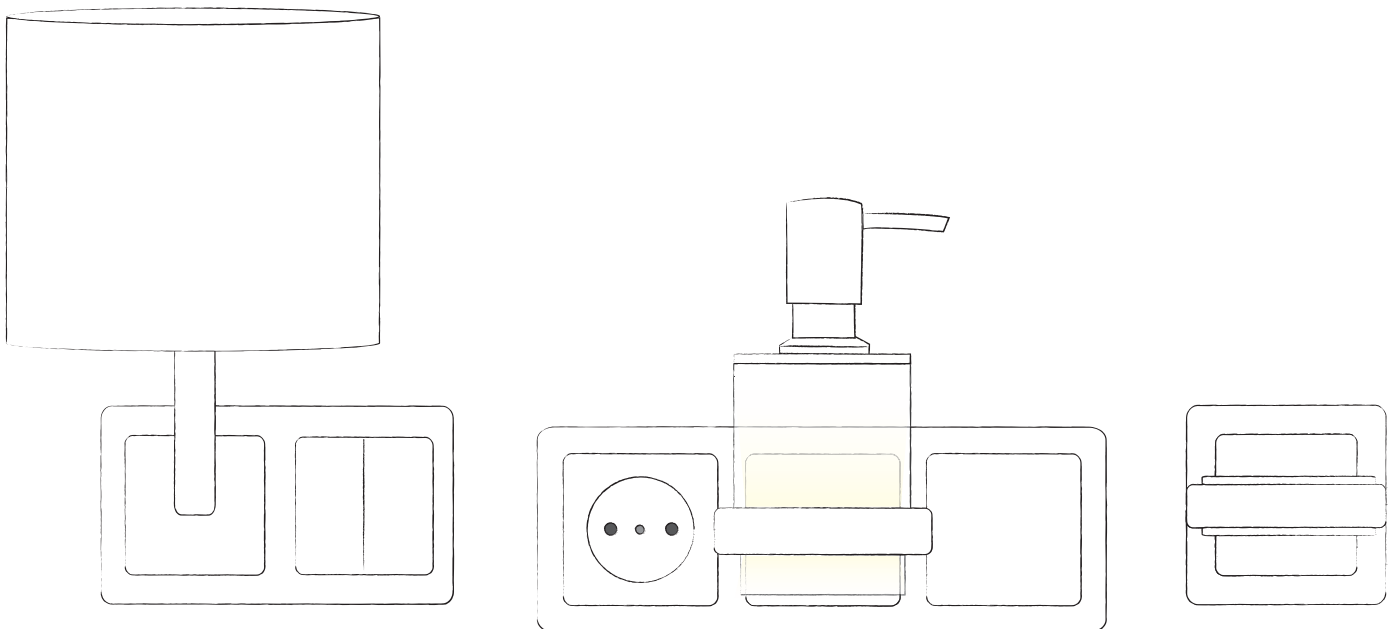

Eine Verbindung von Funktion & Design

Entdecken Sie die Freiheit in Gestaltung
und Installation

PREISLISTE 2023 - STYLE

■ qles Style Preisliste Großhandel 2023

Inhaltsverzeichnis

Das patentierte qles Haltesystem-Konzept - Bestellbeispiel	4 - 5
qles Wandlampe	6 - 7
qles Regalhalter	8
qles Badhalter Lotionspender	9 - 12
qles Badhalter Wasserglas	13 - 16
qles Kosmetikspiegel	17
qles Fönhalter-Spirale	18
qles Click-Stick Halter-M	19
qles Ablage-Boards 	20
qles Click-Stick Halter - 34mm	21
qles Schirmlampe / qles Lampenschirm	22 - 23
qles Licht-Stick	24
qles Küchenstange	25
qles Gardinenstange	26
qles Licht-Board / qles Licht-Board Frontal	27 - 28
qles Decken-Sticks	29 - 30
qles Abdeckplatten	31 - 32
Zubehör	
qles Kappen	33 - 35
qles Clicks	36
qles PWM-Dimmer	37