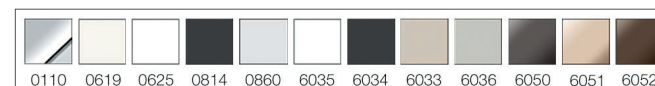

System M, D-Life Farben und qles Veredelung Chrom