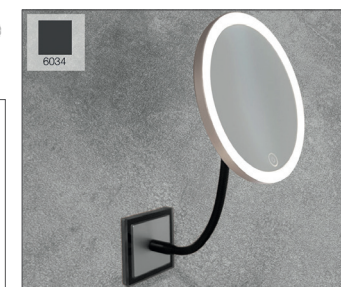

¹qles Farbcode, ²Auslaufend Ende 2023

Unverbindliche Preisempfehlung ohne MwSt.

! Zu komplettieren mit:
qles Abdeckplatte Flex-Base auf Seite 31.

Preis gültig bis 31.12.2023

qles Kosmetikspiegel

qles Kosmetikspiegel mit Flexarm | beleuchtet/LED

Artikelnummer	Artikelbezeichnung	Farbton/Flexarm	VE	€/St.	PK
System M - qles Kosmetikspiegel mit Flexarm beleuchtet/LED					
KSP0110	qles Kosmetikspiegel mit Flexarm	Chrom ¹	1/10	149,95 €	S1
KSP0619	qles Kosmetikspiegel mit Flexarm	Polarweiß glänzend-brillant	1/10	149,95 €	S1
KSP0625	qles Kosmetikspiegel mit Flexarm	Aktivweiß glänzend-brillant	1/10	149,95 €	S1
KSP0814	qles Kosmetikspiegel mit Flexarm	Anthrazit-edelmatt	1/10	149,95 €	S1
System D-Life - qles Kosmetikspiegel mit Flexarm beleuchtet/LED					
KSP0110	qles Kosmetikspiegel mit Flexarm	Chrom ¹	1/10	149,95 €	S1
KSP6035	qles Kosmetikspiegel mit Flexarm	Lotosweiß-brillant	1/10	149,95 €	S1
KSP6034	qles Kosmetikspiegel mit Flexarm	Anthrazit-lackiert	1/10	149,95 €	S1