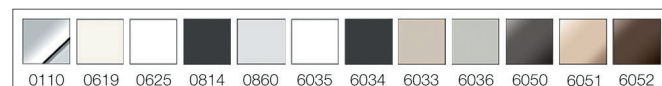

System M, D-Life Farben und qles Veredelung Chrom

HINWEIS !

Die Spirale wird immer in verchromter Ausführung geliefert. Der qles Halte-Stick für die Spirale ist in allen D-Life und System M Farben erhältlich.

Artikelnummer	Artikelbezeichnung	Farbton/Halte-Stick	VE	€/St.	PK
System M - qles Fönhalter					
FBG0110	qles Fönhalter-Spirale	Chrom¹	1/10	99,95 €	S1
FBG0619	qles Fönhalter-Spirale	Polarweiß glänzend-brillant	1/10	99,95 €	S1
FBG0625	qles Fönhalter-Spirale	Aktivweiß glänzend-brillant	1/10	99,95 €	S1
FBG0814	qles Fönhalter-Spirale	Anthrazit-edelmatt	1/10	99,95 €	S1
FBG0860	qles Fönhalter-Spirale	Aluminium-edelmatt	1/10	99,95 €	S1
System D-Life - qles Fönhalter					
FBG0110	qles Fönhalter-Spirale	Chrom¹	1/10	99,95 €	S1
FBG6035	qles Fönhalter-Spirale	Lotosweiß-brillant	1/10	99,95 €	S1
FBG6034	qles Fönhalter-Spirale	Anthrazit-lackiert	1/10	99,95 €	S1
FBG6033	qles Fönhalter-Spirale	Sahara-lackiert²	1/10	99,95 €	S1
FBG6036	qles Fönhalter-Spirale	Edelstahl-lackiert	1/10	99,95 €	S1
FBG6050	qles Fönhalter-Spirale	Nickelmetallic-Metall	1/10	99,95 €	S1
FBG6051	qles Fönhalter-Spirale	Champagnermetallic-Metall²	1/10	99,95 €	S1
FBG6052	qles Fönhalter-Spirale	Moccametallic-Metall	1/10	99,95 €	S1

¹qles Farbcode, ²Auslaufend Ende 2023

Unverbindliche Preisempfehlung ohne MwSt.

Preis gültig bis 31.12.2023

! Zu komplettieren mit:

qles Abdeckplatte Fönhalter bei der Variante mit Stromzufuhr und Zugentlastung auf Seite 32.

qles Abdeckplatte Flex-Base bei der Variante ohne Stromzufuhr und Zugentlastung (externe Steckdose) auf Seite 31.