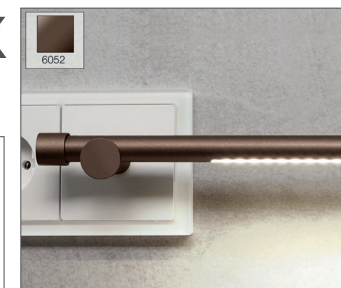

Artikelnummer	Artikelbezeichnung	Farbton	VE	€/St.	PK
System M - qles Küchenstange | 1200 mm inkl. Halter					
KSS0110	qles Küchenstange	Chrom[*]	1/10	99,95 €	S1
KSS0619	qles Küchenstange	Polarweiß glänzend-brillant	1/10	99,95 €	S1
KSS0625	qles Küchenstange	Aktivweiß glänzend-brillant	1/10	99,95 €	S1
KSS0814	qles Küchenstange	Anthrazit-edelmatt	1/10	99,95 €	S1
KSS0860	qles Küchenstange	Aluminium-edelmatt	1/10	99,95 €	S1
System D-Life - qles Küchenstange | 1200 mm inkl. Halter					
KSS0110	qles Küchenstange	Chrom[*]	1/10	99,95 €	S1
KSS6035	qles Küchenstange	Lotosweiß-brillant	1/10	99,95 €	S1
KSS6034	qles Küchenstange	Anthrazit-lackiert	1/10	99,95 €	S1
KSS6033	qles Küchenstange	Sahara-lackiert[*]	1/10	99,95 €	S1
KSS6036	qles Küchenstange	Edelstahl-lackiert	1/10	99,95 €	S1
KSS6050	qles Küchenstange	Nickelmetallic-Metall	1/10	99,95 €	S1
KSS6051	qles Küchenstange	Champagnermetallic-Metall	1/10	99,95 €	S1
KSS6052	qles Küchenstange	Moccametallic-Metall	1/10	99,95 €	S1

Artikelnummer	Artikelbezeichnung	Farbton	VE	€/St.	PK
System M - qles Küchenstange | 1200 mm inkl. Halter | beleuchtet/LED/warmweiß (3000k)					
KSB0110	qles Küchenstange	Chrom¹	1/10	169,95 €	S1
KSB0619	qles Küchenstange	Polarweiß glänzend-brillant	1/10	169,95 €	S1
KSB0625	qles Küchenstange	Aktivweiß glänzend-brillant	1/10	169,95 €	S1
KSB0814	qles Küchenstange	Anthrazit-edelmatt	1/10	169,95 €	S1
KSB0860	qles Küchenstange	Aluminium-edelmatt	1/10	169,95 €	S1
System D-Life - System M - qles Küchenstange | 1200 mm inkl. Halter | beleuchtet/LED/warmweiß (3000k)					
KSB0110	qles Küchenstange	Chrom¹	1/10	169,95 €	S1
KSB6035	qles Küchenstange	Lotosweiß-brillant	1/10	169,95 €	S1
KSB6034	qles Küchenstange	Anthrazit-lackiert	1/10	169,95 €	S1
KSB6033	qles Küchenstange	Sahara-lackiert²	1/10	169,95 €	S1
KSB6036	qles Küchenstange	Edelstahl-lackiert	1/10	169,95 €	S1
KSB6050	qles Küchenstange	Nickelmetallic-Metall	1/10	169,95 €	S1
KSB6051	qles Küchenstange	Champagnermetallic-Metall²	1/10	169,95 €	S1
KSB6052	qles Küchenstange	Moccametallic-Metall	1/10	169,95 €	S1

¹qles Farbcode, ²Auslaufend Ende 2023

Unverbindliche Preisempfehlung ohne MwSt.

! Zu komplettieren mit:
qles Abdeckplatte Flex-Base auf Seite 31.

Preis gültig bis 31.12.2023