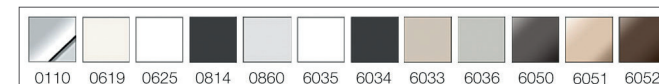

qles Click-Stick Halter

qles Click-Stick Halter - 34mm | runde Kappe

System M, D-Life Farben und qles Veredelung Chrom

Der qles Click-Stick Halter wird standardmäßig immer mit einer Blind-Kappe geliefert. Weitere Kappenvarianten unter Zubehör auf Seite 33-35. Passende Clicks auf Seite 36.