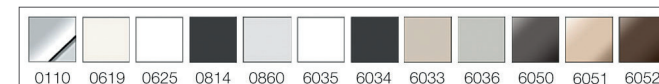

qles Küchenstange

qles Küchenstange | 1200 mm inkl. Halter | beleuchtet/LED/warmweiß (3000 k)

qles Küchenstange | 1200 mm inkl. Halter

System M, D-Life Farben und qles Veredelung Chrom

Die qles Küchenstange wird mit runder Blind-Kappe geliefert. Weitere Kappenvarianten unter Zubehör auf Seite 33-35. Passende Clicks auf Seite 36.