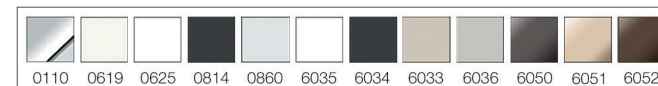

System M, D-Life Farben und qles Veredelung Chrom