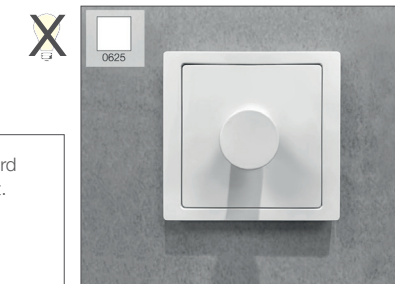

qles Abdeckplatte Flex-Base bei der Variante ohne Stromzufuhr und Zugentlastung (externe Steckdose) auf Seite 31.

qles Click-Stick Halter-M

qles Click-Stick Halter-M | runde Kappe

System M, D-Life Farben und qles Veredelung Chrom