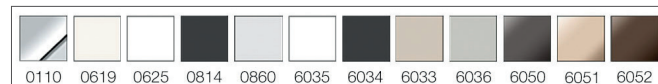

¹qles Farbcode, ²Auslaufend Ende 2023

Unverbindliche Preisempfehlung ohne MwSt.

Preis gültig bis 31.12.2023

■ qles Click-Kappe 5mm

qles Blind-Kappe 5mm | eckige Kappe

System M und D-Life Farben

Artikelnummer	Artikelbezeichnung	Farbton	VE	€/St.	PK
System M - qles Click-Kappe 5mm eckige Kappe					
KEB0110	qles Click-Kappe eckig	Chrom ¹	1/10	Auf Anfrage	S3
KEB0619	qles Click-Kappe eckig	Polarweiß glänzend-brillant	1/10	Auf Anfrage	S3
KEB0625	qles Click-Kappe eckig	Aktivweiß glänzend-brillant	1/10	Auf Anfrage	S3
KEB0814	qles Click-Kappe eckig	Anthrazit-edelmatt	1/10	Auf Anfrage	S3
KEB0860	qles Click-Kappe eckig	Aluminium-edelmatt	1/10	Auf Anfrage	S3
System D-Life - qles Click-Kappe 5mm eckige Kappe					
KEB0110	qles Click-Kappe eckig	Chrom ¹	1/10	Auf Anfrage	S3
KEB6035	qles Click-Kappe eckig	Lotosweiß-brillant	1/10	Auf Anfrage	S3
KEB6034	qles Click-Kappe eckig	Anthrazit-lackiert	1/10	Auf Anfrage	S3
KEB6033	qles Click-Kappe eckig	Sahara-lackiert ²	1/10	Auf Anfrage	S3
KEB6036	qles Click-Kappe eckig	Edelstahl-lackiert	1/10	Auf Anfrage	S3
KEB6050	qles Click-Kappe eckig	Nickelmetallic-Metall	1/10	Auf Anfrage	S3
KEB6051	qles Click-Kappe eckig	Champagnermetallic-Metall ²	1/10	Auf Anfrage	S3
KEB6052	qles Click-Kappe eckig	Moccametallic-Metall	1/10	Auf Anfrage	S3