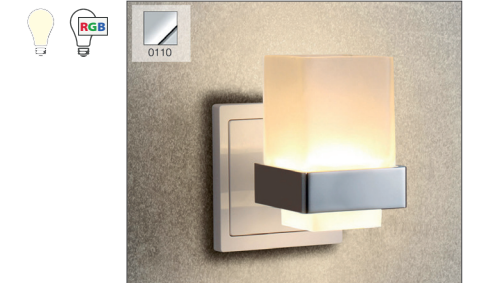

qles Badhalter Wasserglas

qles Badhalter Wasserglas | Glas satiniert | inkl. Druckknopfaufnahme

System M, D-Life Farben und qles Veredelung Chrom

Der qles Badhalter Wasserglas mit Druckknopfaufnahme wird mit einem Click aus dem qles Click-Standardsortiment geliefert. Weitere Clicks unter Zubehör auf Seite 36.

Artikelnummer	Artikelbezeichnung	Farbton	VE	€/St.	PK
System M - qles Badhalter Wasserglas | Glas satiniert | inkl. Druckknopfaufnahme					
HWSD0110	qles Badhalter Wasserglas	Chrom¹	1/10	139,95 €	S1
HWSD0619	qles Badhalter Wasserglas	Polarweiß glänzend-brillant	1/10	139,95 €	S1
HWSD0625	qles Badhalter Wasserglas	Aktivweiß glänzend-brillant	1/10	139,95 €	S1
HWSD0814	qles Badhalter Wasserglas	Anthrazit-edelmatt	1/10	139,95 €	S1
HWSD0860	qles Badhalter Wasserglas	Aluminium-edelmatt	1/10	139,95 €	S1
System D-Life - qles Badhalter Wasserglas | Glas satiniert | inkl. Druckknopfaufnahme					
HWSD0110	qles Badhalter Wasserglas	Chrom¹	1/10	139,95 €	S1
HWSD6035	qles Badhalter Wasserglas	Lotosweiß-brillant	1/10	139,95 €	S1
HWSD6034	qles Badhalter Wasserglas	Anthrazit-lackiert	1/10	139,95 €	S1
HWSD6033	qles Badhalter Wasserglas	Sahara-lackiert²	1/10	139,95 €	S1
HWSD6036	qles Badhalter Wasserglas	Edelstahl-lackiert	1/10	139,95 €	S1
HWSD6050	qles Badhalter Wasserglas	Nickelmetallic-Metall	1/10	139,95 €	S1
HWSD6051	qles Badhalter Wasserglas	Champagnermetallic-Metall²	1/10	139,95 €	S1
HWSD6052	qles Badhalter Wasserglas	Moccametall-Metall	1/10	139,95 €	S1

¹qles Farbcode, ²Auslaufend Ende 2023

Unverbindliche Preisempfehlung ohne MwSt.

Preis gültig bis 31.12.2023

! Zu komplettieren mit:
qles Abdeckplatte Flex-Base auf Seite 31.

qles Badhalter Wasserglas