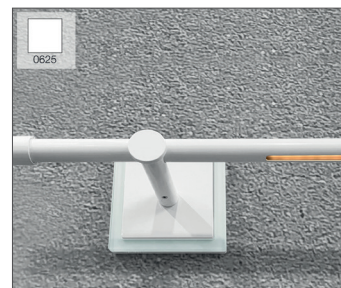

qles Gardinenstange | 1200 mm inkl. Halter

System M, D-Life Farben und qles Veredelung Chrom

Die qles Gardinenstange wird mit runder Blind-Kappe geliefert. Weitere Kappenvarianten unter Zubehör auf Seite 33-35. Passende Clicks auf Seite 36.