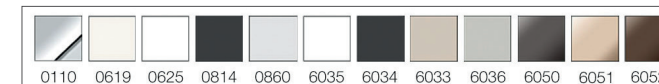

¹qles Farbcode, ²Auslaufend Ende 2023

Unverbindliche Preisempfehlung ohne MwSt.

Preis gültig bis 31.12.2023

■ qles Blind-Kappe 5mm

qles Blind-Kappe 5mm | eckige Kappe

System M und D-Life Farben

Artikelnummer	Artikelbezeichnung	Farbton	VE	€/St.	PK
System M - qles Blind-Kappe 5mm eckige Kappe					
KEA0110	qles Blind-Kappe - eckige Kappe	Chrom ¹	1/10	Auf Anfrage	S3
KEA0619	qles Blind-Kappe - eckige Kappe	Polarweiß glänzend-brillant	1/10	Auf Anfrage	S3
KEA0625	qles Blind-Kappe - eckige Kappe	Aktivweiß glänzend-brillant	1/10	Auf Anfrage	S3
KEA0814	qles Blind-Kappe - eckige Kappe	Anthrazit-edelmatt	1/10	Auf Anfrage	S3
KEA0860	qles Blind-Kappe - eckige Kappe	Aluminium-edelmatt	1/10	Auf Anfrage	S3
System D-Life - qles Blind-Kappe 5mm eckige Kappe					
KEA0110	qles Blind-Kappe - eckige Kappe	Chrom ¹	1/10	Auf Anfrage	S3
KEA6035	qles Blind-Kappe - eckige Kappe	Lotosweiß-brillant	1/10	Auf Anfrage	S3
KEA6034	qles Blind-Kappe - eckige Kappe	Anthrazit-lackiert	1/10	Auf Anfrage	S3
KEA6033	qles Blind-Kappe - eckige Kappe	Sahara-lackiert ²	1/10	Auf Anfrage	S3
KEA6036	qles Blind-Kappe - eckige Kappe	Edelstahl-lackiert	1/10	Auf Anfrage	S3
KEA6050	qles Blind-Kappe - eckige Kappe	Nickelmetallic-Metall	1/10	Auf Anfrage	S3
KEA6051	qles Blind-Kappe - eckige Kappe	Champagnermetallic-Metall ²	1/10	Auf Anfrage	S3
KEA6052	qles Blind-Kappe - eckige Kappe	Moccametallic-Metall	1/10	Auf Anfrage	S3